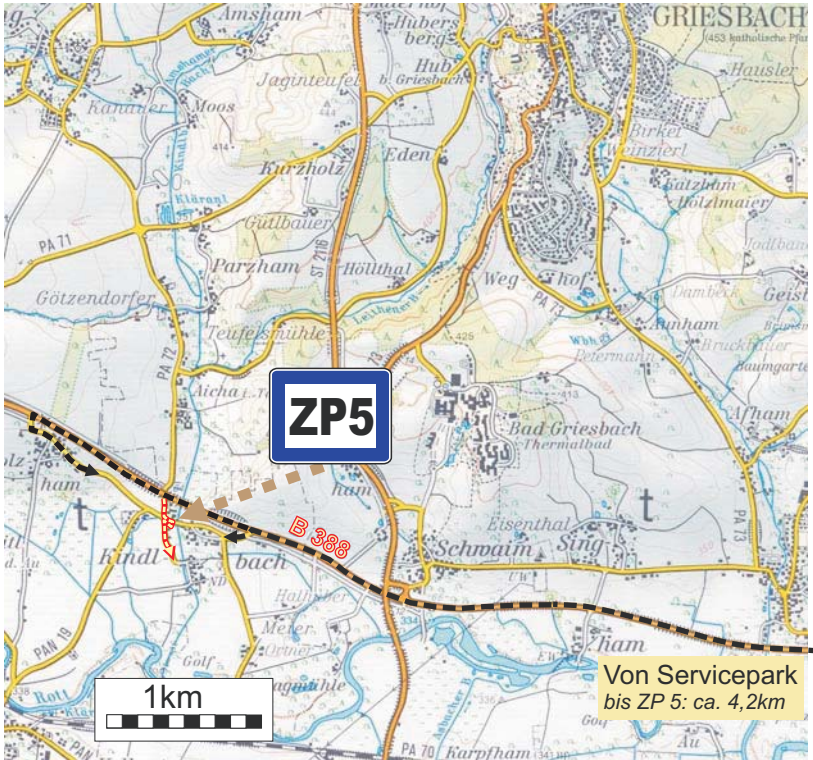

WP Fellner Arena 9/12 --- ZP5

3,18 km - Sprint

Zuschauerpunkt "Fellner Arena"

Anfahrt über B388.

Wie in einer Arena können hier bis zu 2 km Rallyestrecke eingesehen werden. Ob im Drift um die Verkehrsinsel oder mit viel Mut auf einer schönen Schotterpassage - hier kann man alles sehen.

Die Fellners sorgen für ihr leibliches Wohl und unser Streckensprecher Uli Kohl hält sie auf dem Laufenden.

Startzeiten:

WP 9:

1. Teilnehmer
14:24 Uhr

WP 12:

1. Teilnehmer
16:33 Uhr